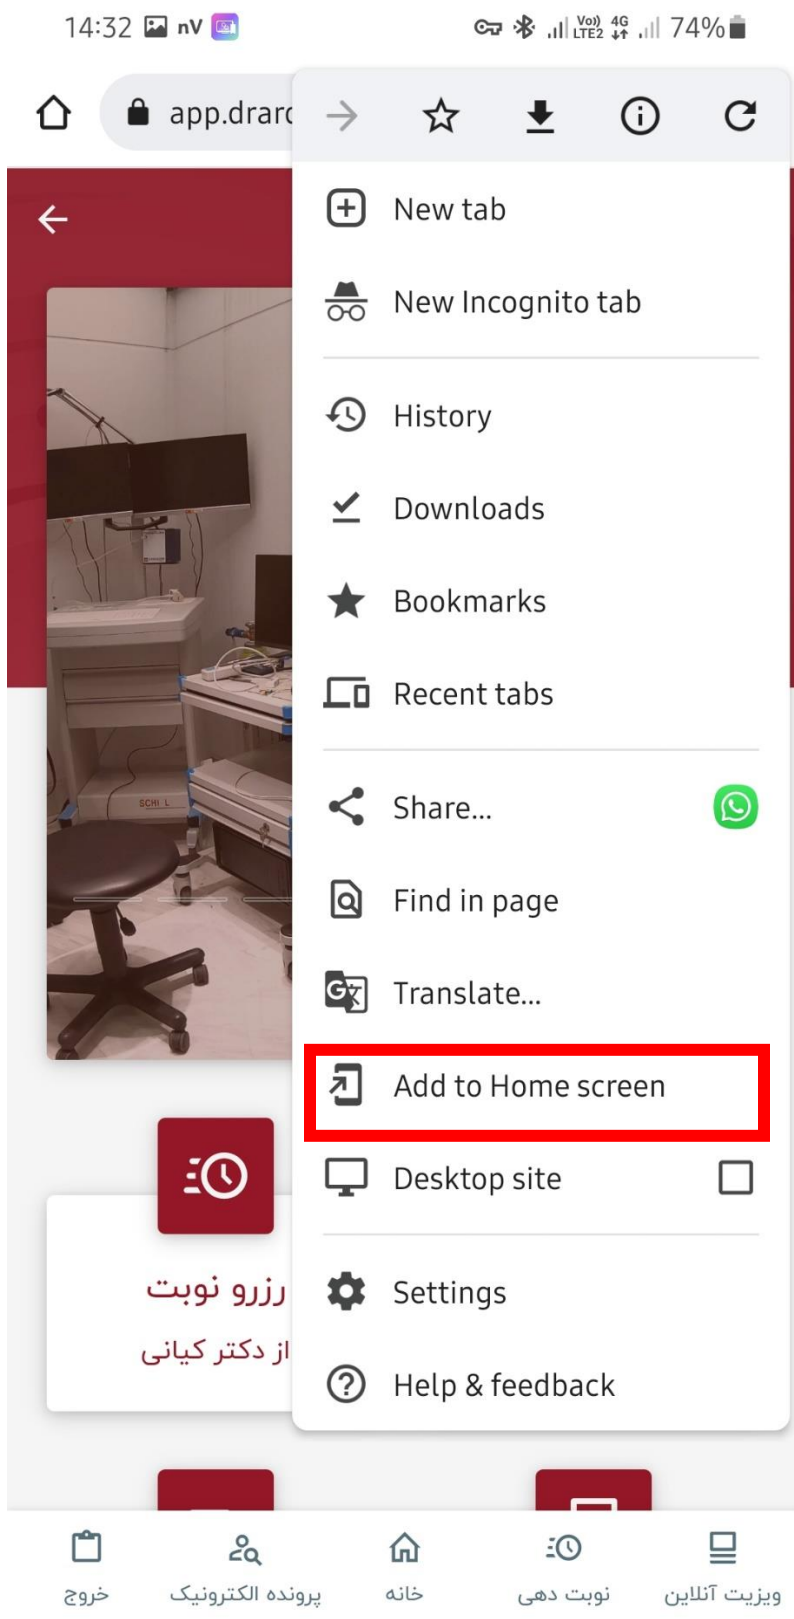

آموزش نصب اپلیکیشن دکتر کیانی

بر روی دستگاه های اندروید و iOS

1- ابتدا برای دریافت لینک اپلیکیشن ، عدد 2 را به سامانه پیامکی 10002000209090 ارسال فرمائید .

نحوه نصب در دستگاه های اندرویدی

2- پس از وارد شدن به لینک اپلیکیشن ، کافیست با فشردن دکمه ی سه نقطه (طبق تصویر) منو برای شما باز شود .

4- در نهایت با فشردن دکمه add اپلیکیشن از طریق صفحه اصلی موبایل به راحتی قابل دسترس خواهد بود.

نحوه نصب در دستگاه های iOS

1- پس از وارد شدن به لینک ارسال شده ، کافیسیت با فشردن گزینه share در پایین صفحه نمایش (طبق تصویر) ، منوی اشتراک گذاری برای شما باز شود .

2- از منوی باز شده ، گزینه add to home screen را انتخاب کنید .

3- در نهایت ، با انتخاب گزینه add ، اپلیکیشن در صفحه اصلی شما قابل نمایش خواهد بود .