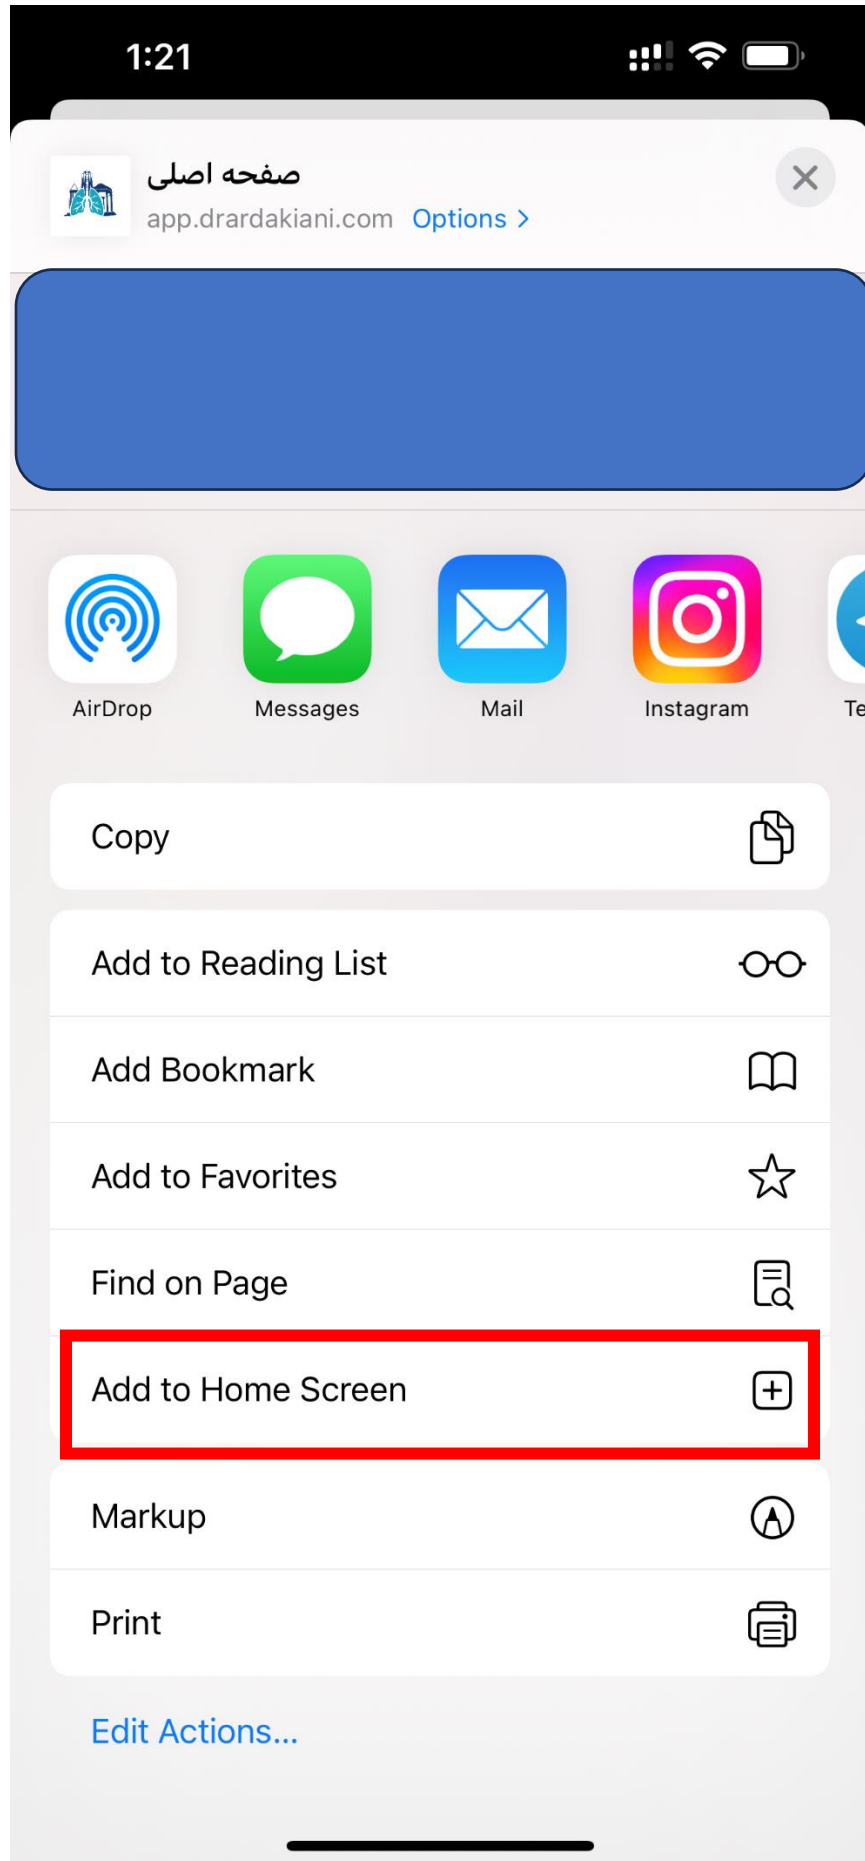

آموزش نصب اپلیکیشن دکتر کیانی

بر روی دستگاه های اندروید و iOS

1- ابتدا برای دریافت لینک اپلیکیشن ، عدد 2 را به سامانه پیامکی 10002000209090 ارسال فرمائید .

نحوه نصب در دستگاه های اندرویدی

2- پس از وارد شدن به لینک اپلیکیشن ، کافیست با فشردن دکمه ی سه نقطه (طبق تصویر) منو برای شما باز شود .

4- در نهایت با فشردن دکمه add اپلیکیشن از طریق صفحه اصلی موبایل به راحتی قابل دسترس خواهد بود.

نحوه نصب در دستگاه های iOS

1- پس از وارد شدن به لینک ارسال شده ، کافیسیت با فشردن گزینه share در پایین صفحه نمایش (طبق تصویر) ، منوی اشتراک گذاری برای شما باز شود .

2- از منوی باز شده ، گزینه add to home screen را انتخاب کنید .

3- در نهایت ، با انتخاب گزینه add ، اپلیکیشن در صفحه اصلی شما قابل نمایش خواهد بود .