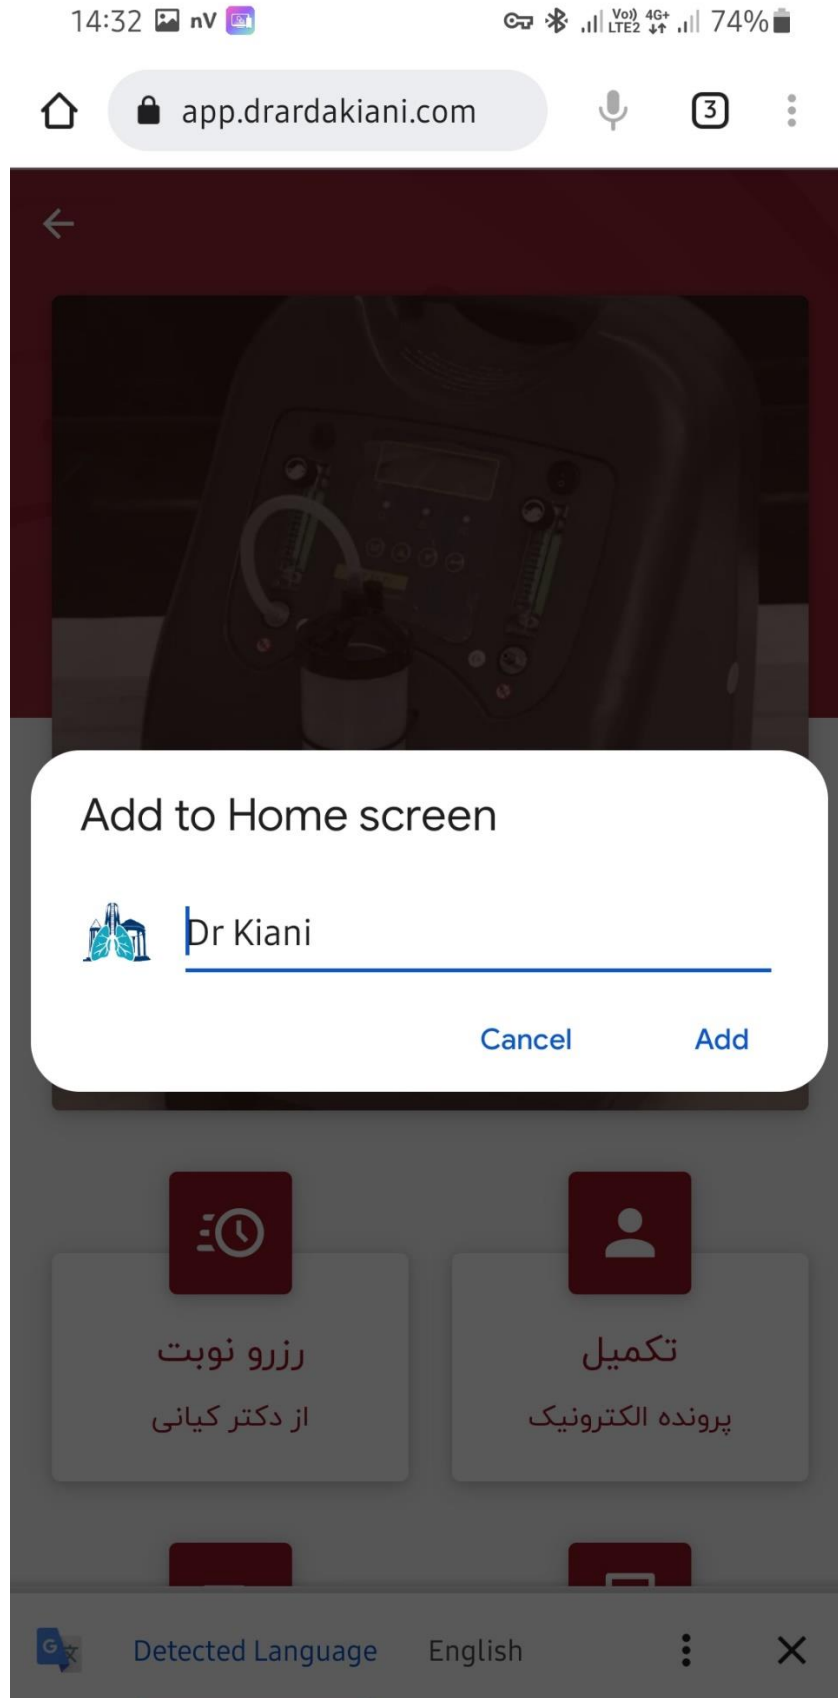

آموزش نصب اپلیکیشن دکتر کیانی

بر روی دستگاه های اندروید و iOS

1- ابتدا برای دریافت لینک اپلیکیشن ، عدد 2 را به سامانه پیامکی 10002000209090 ارسال فرمائید .

نحوه نصب در دستگاه های اندرویدی

2- پس از وارد شدن به لینک اپلیکیشن ، کافیست با فشردن دکمه ی سه نقطه (طبق تصویر) منو برای شما باز شود .

4- در نهایت با فشردن دکمه add اپلیکیشن از طریق صفحه اصلی موبایل به راحتی قابل دسترس خواهد بود.

نحوه نصب در دستگاه های iOS

1- پس از وارد شدن به لینک ارسال شده ، کافیسیت با فشردن گزینه share در پایین صفحه نمایش (طبق تصویر) ، منوی اشتراک گذاری برای شما باز شود .

2- از منوی باز شده ، گزینه add to home screen را انتخاب کنید .

3- در نهایت ، با انتخاب گزینه add ، اپلیکیشن در صفحه اصلی شما قابل نمایش خواهد بود .